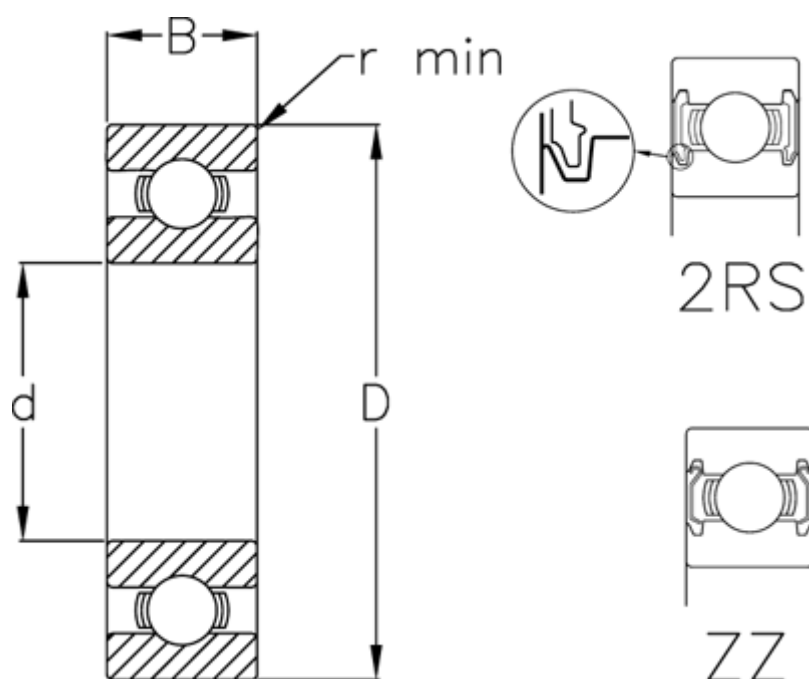

Varenummer: 5480017010039
Beskrivelse: Enradede sporkugleleje 6003 ZZ USDA H1
d=17 D=35 B=10 rustfast/spec. fedt

Mål

B	= 10	Vægt (kg) = 0.039
d	= 17	
D	= 35	
Dynamisk belastning C (kN)	= 6.8	
Max. o/min fedtsmurt	= 20000	
Max. o/min oliesmurt	= 24000	
r min	= 0.3	
Statisk belastning C0 (kN)	= 3.3	